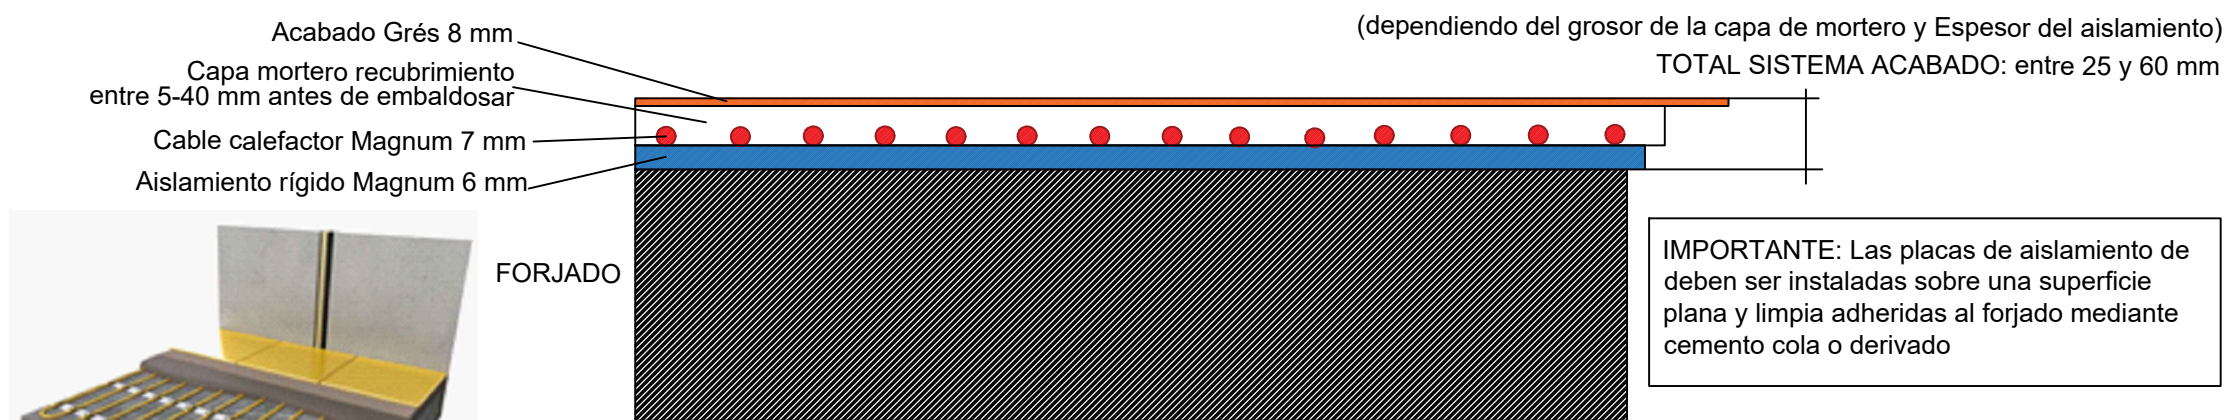

SECCIÓN ALTURA CABLE CON AISLAMIENTO DE 6 MM

REGULACIÓN

AISLAMIENTO

Sistema Cable MAGNUM con acabado Mortex

Sistema Cable MAGNUM con acabado Grés

TERMOSTATO MRC - WIFI (blanco o negro)

AISLAMIENTO 6, 10, 20, 30 y 40 MM

OTRAS SECCIONES DE ALTURA SEGÚN ESPESOR AISLAMIENTO:

- Con 10 mm: acabado final 25-45 mm
- Con 20 mm: acabado final 35-55 mm
- Con 30 mm: acabado final 45-65 mm
- Con 40 mm: acabado final 55-75 mm

TERMOSTATO DIGITAL PROGRAMABLE

SECCIONES DE ALTURA SISTEMAS CON CABLE ELÉCTRICO

Número Plano: 01	
Fecha: 2024	Escala: S/E
Dpto. técnico interno	Formato: A2

Versión	Fecha	Delineante	Observaciones
Versión. C:			
Versión. B:			
Versión. A:			-