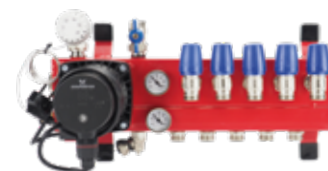

Art.nr.	Código EAN	Descripción	Medidas	U/M	€ excl IVA
W41001	8719743900110	MAGNUM Front Acero 1 Grupo incl. Bomba Grundfos Alpha 1	325 x 235 x 185 mm	Uds./1	1.033,50
W41002	8719743900127	MAGNUM Front Acero 2 Grupos incl. Bomba Grundfos Alpha 1	325 x 235 x 185 mm	Uds./1	1.067,50
W41003	8719743900134	MAGNUM Front Acero 3 Grupos incl. Bomba Grundfos Alpha 1	375 x 235 x 185 mm	Uds./1	1.082,50
W41004	8719743900141	MAGNUM Front Acero 4 Grupos incl. Bomba Grundfos Alpha 1	425 x 235 x 185 mm	Uds./1	1.111,50
W41005	8719743900158	MAGNUM Front Acero 5 Grupos incl. Bomba Grundfos Alpha 1	475 x 235 x 185 mm	Uds./1	1.141,50
W41006	8719743900165	MAGNUM Front Acero 6 Grupos incl. Bomba Grundfos Alpha 1	525 x 235 x 185 mm	Uds./1	1.173,00
W41007	8719743900172	MAGNUM Front Acero 7 Grupos incl. Bomba Grundfos Alpha 1	575 x 235 x 185 mm	Uds./1	1.202,50
W41008	8719743900189	MAGNUM Front Acero 8 Grupos incl. Bomba Grundfos Alpha 1	625 x 235 x 185 mm	Uds./1	1.250,50
W41009	8719743900196	MAGNUM Front Acero 9 Grupos incl. Bomba Grundfos Alpha 1	675 x 235 x 185 mm	Uds./1	1.282,50
W41010	8719743900202	MAGNUM Front Acero 10 Grupos incl. Bomba Grundfos Alpha 1	725 x 235 x 185 mm	Uds./1	1.318,00
W41011	8719743900219	MAGNUM Front Acero 11 Grupos incl. Bomba Grundfos Alpha 1	775 x 235 x 185 mm	Uds./1	1.354,50
W41012	8719743900226	MAGNUM Front Acero 12 Grupos incl. Bomba Grundfos Alpha 1	825 x 235 x 185 mm	Uds./1	1.396,00
W41013	8719743900233	MAGNUM Front Acero 13 Grupos incl. Bomba Grundfos Alpha 1	875 x 235 x 185 mm	Uds./1	1.431,50
W41014	8719743900240	MAGNUM Front Acero 14 Grupos incl. Bomba Grundfos Alpha 1	925 x 235 x 185 mm	Uds./1	1.466,50
W41015	8719743900257	MAGNUM Front Acero 15 Grupos incl. Bomba Grundfos Alpha 1	975 x 235 x 185 mm	Uds./1	1.502,50

Colector MAGNUM Premium Sintético

Colector MAGNUM Premium sintético con bomba lateral Bomba Grundfos Alpha 1. Indicado para baja temperatura. De aplicación tanto para calefacción principal como de apoyo. Grupos bloqueables, control de flujo por grupo, purgador y conexiones para Eurocono de 3/4".